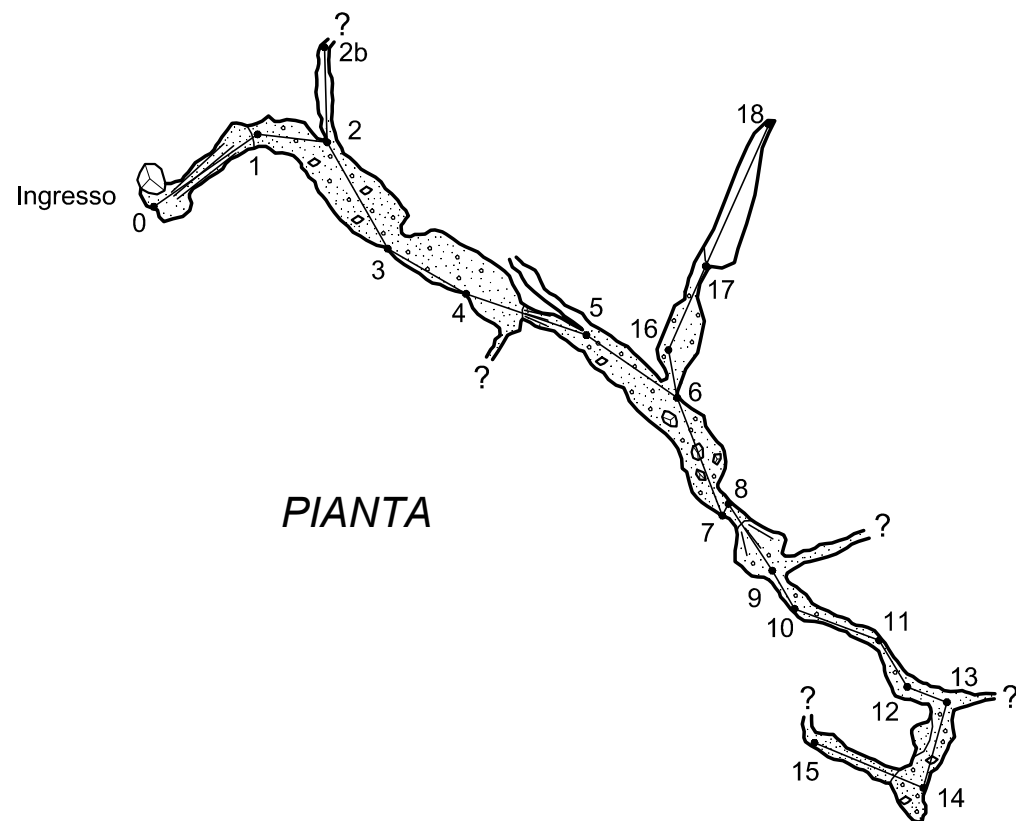

SEZIONE
LONGITUDINALE

0 2 4 6 8 10 m 12 14 16 18 20 m
Originale in scala 1 : 200

PIANTA

GRUPPO
SPELEOLOGICO
FAENTINO

ER-RA 893

**GROTTA
LIFE**

CASTELNUOVO - BRISIGHELLA

Ril. **Bagnaresi E. - Evilio R. - Poletti K.**
10-02-13