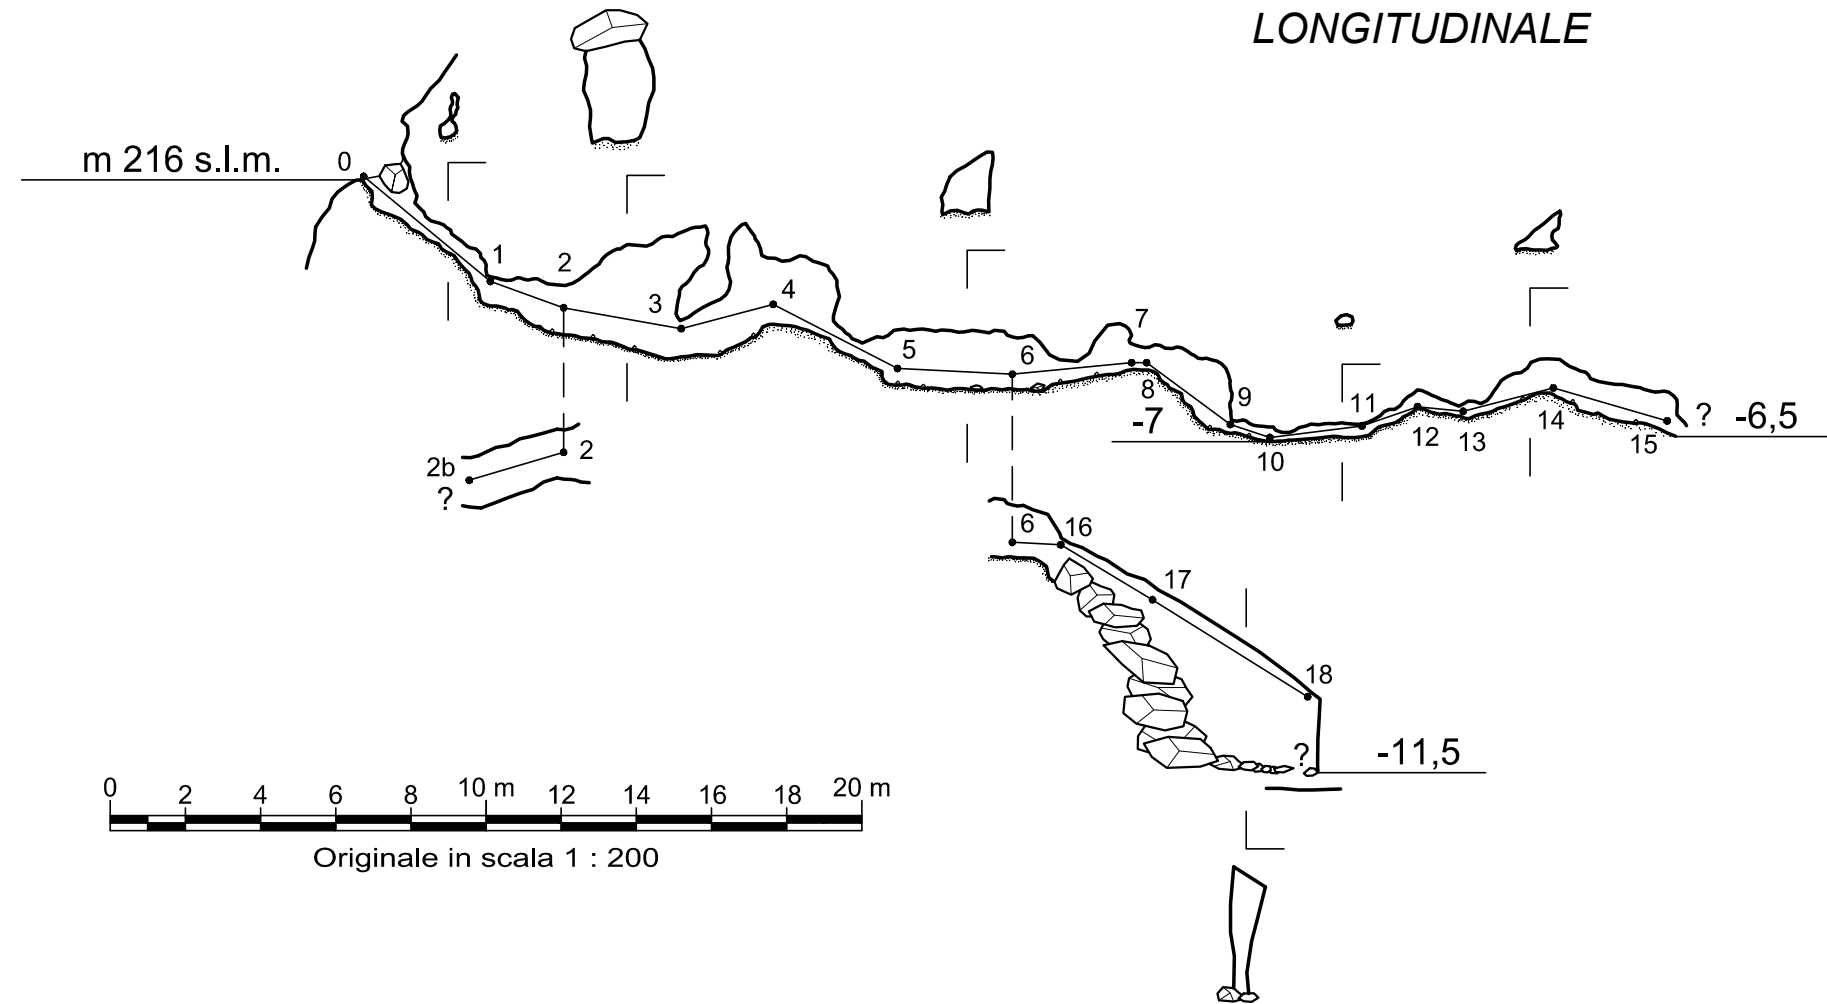

SEZIONE
LONGITUDINALE

0 2 4 6 8 10 m 12 14 16 18 20 m
Originale in scala 1 : 200

PIANTA

GRUPPO
SPELEOLOGICO
FAENTINO

ER-RA 893

**GROTTA
LIFE**

CASTELNUOVO - BRISIGHELLA

Ril. **Bagnaresi E. - Evilio R. - Poletti K.**
10-02-13

Dis. **Evilio R.**